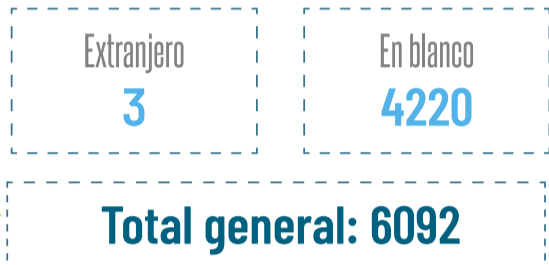

EMPLEABILIDAD

INSERCIÓN LABORAL UTPL 2009-2019

CONTEXTO DE LA INVESTIGACIÓN:

El apoyo a la inserción laboral de graduados y estudiantes la Universidad Técnica Particular de Loja lo desarrolla a través de la Bolsa de Empleo de la Unidad de Graduados, con este servicio se gestiona la experiencia del primer empleo para los estudiantes a través de las pasantías pre profesionales y empleos formales para graduados, de empresas nacionales y locales.

GRADUADOS TRABAJANDO POR PROVINCIA

Fuente:
Lorem ipsum Lorem ipsum
Lorem ipsum

GRADUADOS TRABAJANDO

- Estoy trabajando
- Estoy trabajando y estudiando

Total general: 6092

GRADUADOS TRABAJANDO POR SECTORES

- No indica
- Público
- Privado