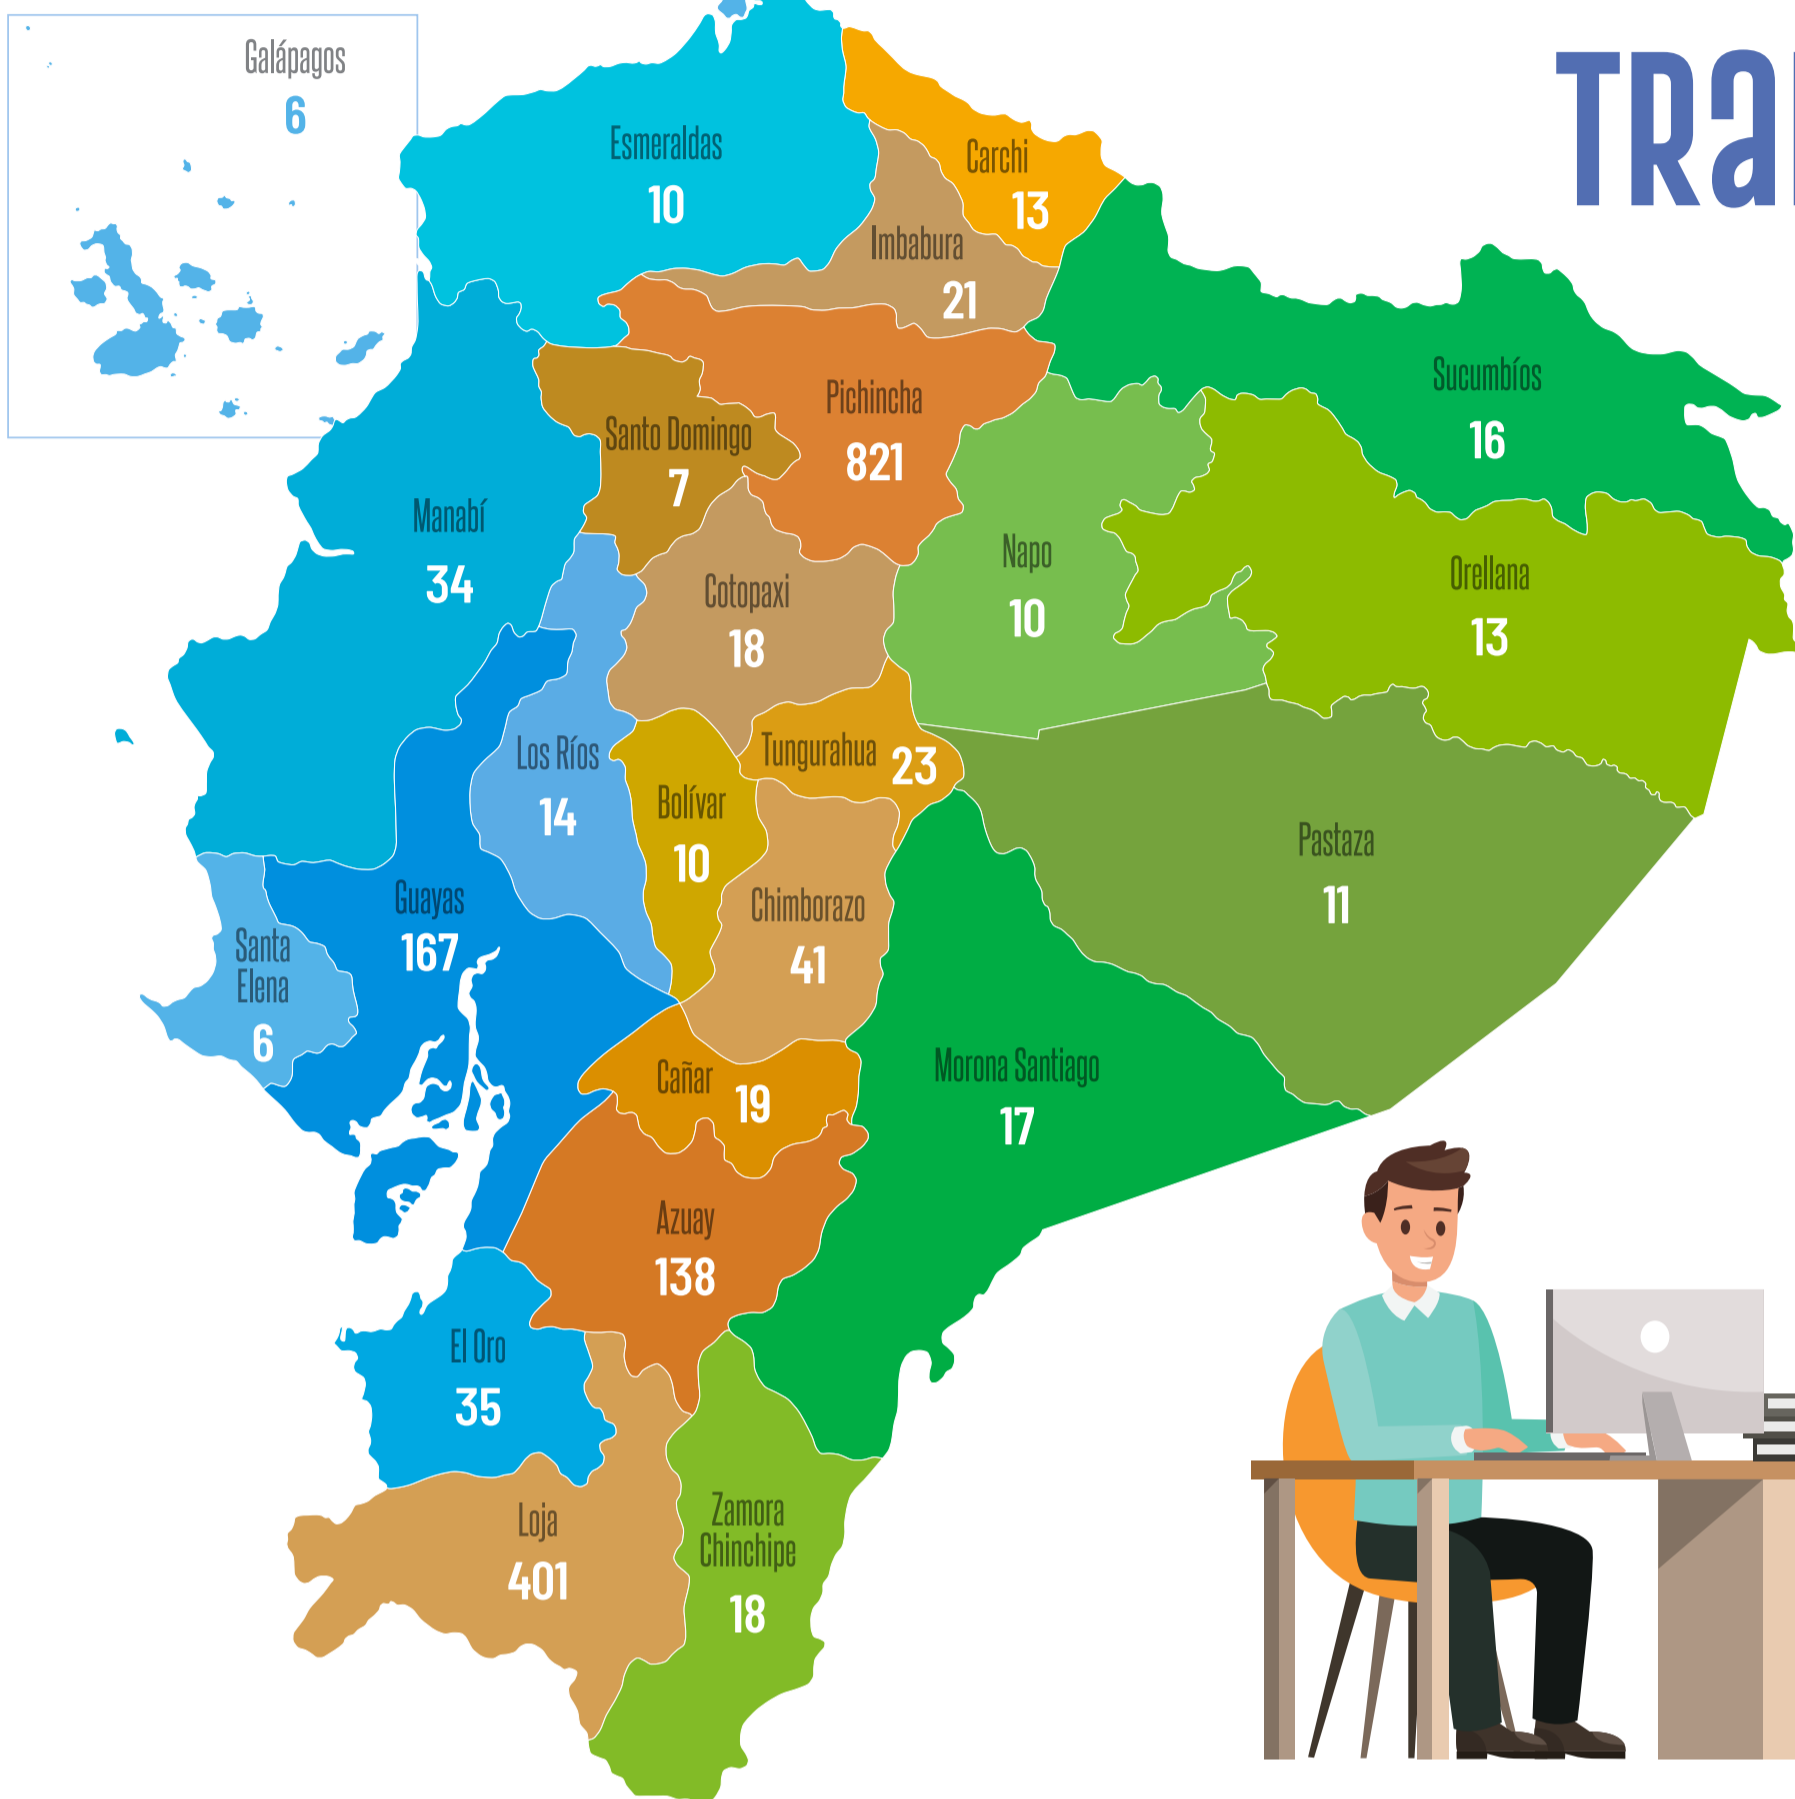

EMPLEABILIDAD

INSERCIÓN LABORAL UTPL 2009-2019

CONTEXTO DE LA INVESTIGACIÓN:

El apoyo a la inserción laboral de graduados y estudiantes la Universidad Técnica Particular de Loja lo desarrolla a través de la Bolsa de Empleo de la Unidad de Graduados, con este servicio se gestiona la experiencia del primer empleo para los estudiantes a través de las pasantías pre profesionales y empleos formales para graduados, de empresas nacionales y locales.

GRADUADOS TRABAJANDO POR PROVINCIA

Fuente:
Lorem ipsum Lorem ipsum
Lorem ipsum

GRADUADOS TRABAJANDO

- Estoy trabajando
- Estoy trabajando y estudiando

Total general: 6092

GRADUADOS TRABAJANDO POR SECTORES

- No indica
- Público
- Privado

Total general: 6092