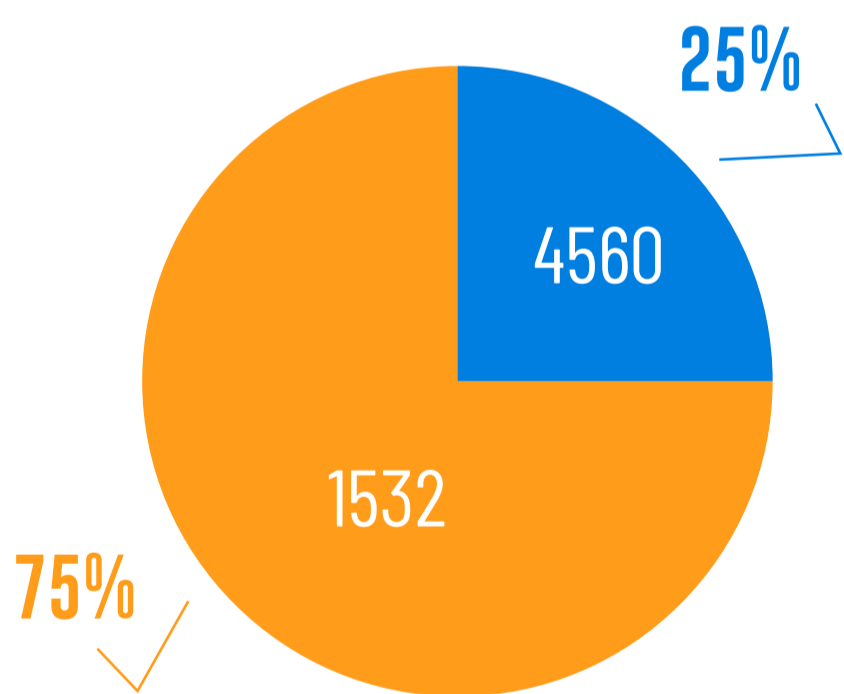

EMPLEABILIDAD

INSERCIÓN LABORAL UTPL 2009-2019

CONTEXTO DE LA INVESTIGACIÓN:

El apoyo a la inserción laboral de graduados y estudiantes la Universidad Técnica Particular de Loja lo desarrolla a través de la Bolsa de Empleo de la Unidad de Graduados, con este servicio se gestiona la experiencia del primer empleo para los estudiantes a través de las pasantías pre profesionales y empleos formales para graduados, de empresas nacionales y locales.

GRADUADOS TRABAJANDO POR PROVINCIA

Fuente:
Lorem ipsum Lorem ipsum
Lorem ipsum

GRADUADOS TRABAJANDO

- Estoy trabajando
- Estoy trabajando y estudiando

Total general: 6092

GRADUADOS TRABAJANDO POR SECTORES

- No indica
- Público
- Privado

Total general: 6092