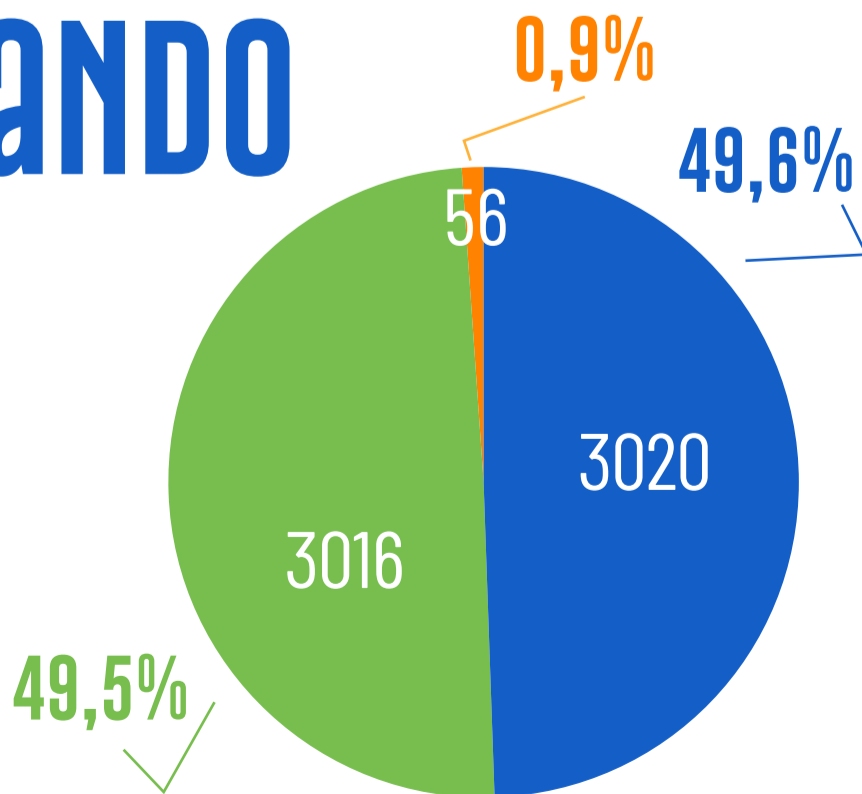

EMPLEABILIDAD

INSERCIÓN LABORAL UTPL 2009-2019

CONTEXTO DE LA INVESTIGACIÓN:

El apoyo a la inserción laboral de graduados y estudiantes la Universidad Técnica Particular de Loja lo desarrolla a través de la Bolsa de Empleo de la Unidad de Graduados, con este servicio se gestiona la experiencia del primer empleo para los estudiantes a través de las pasantías pre profesionales y empleos formales para graduados, de empresas nacionales y locales.

GRADUADOS TRABAJANDO POR PROVINCIA

Fuente:
Lorem ipsum Lorem ipsum
Lorem ipsum

GRADUADOS TRABAJANDO

- Estoy trabajando
- Estoy trabajando y estudiando

Total general: 6092

GRADUADOS TRABAJANDO POR SECTORES

- No indica
- Público
- Privado

Total general: 6092