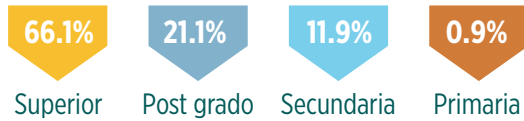

Perfil del visitante

a la ciudad de Loja, 2022

Temporada baja

AEROPUERTO

GÉNERO

EDAD (media) AÑOS

44 Años

NIVEL DE INSTRUCCIÓN