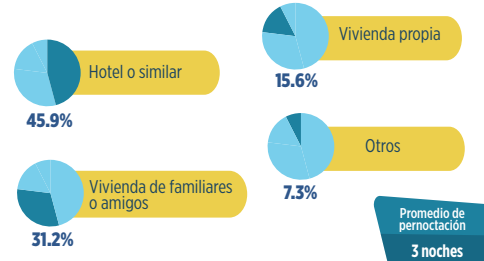

Perfil del visitante

a la ciudad de Loja, 2022

Temporada baja

AEROPUERTO

GÉNERO

EDAD (media) AÑOS

44 Años

NIVEL DE INSTRUCCIÓN

PAÍS DE ORIGEN

FORMA DE VIAJAR

TIPO DE ALOJAMIENTO USADO EN LOJA

SITUACIÓN OCUPACIONAL

MOTIVO PRINCIPAL DEL VIAJE

COMO CALIFICA A LOJA COMO DESTINO TURÍSTICO

ES LA PRIMERA VEZ QUE VISITA LOJA

TOP 10 DE ATRACTIVOS TURÍSTICOS MÁS VISITADOS EN LOJA

CUÁNTOS ATRACTIVOS TURÍSTICOS DE LOJA VISITÓ

GASTOS