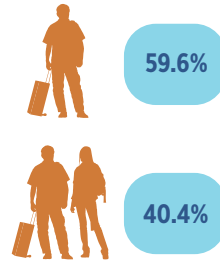

Perfil del visitante

a la ciudad de Loja, 2022

Temporada baja

AEROPUERTO

GÉNERO

EDAD (media) AÑOS

44 Años

NIVEL DE INSTRUCCIÓN

PAÍS DE ORIGEN

FORMA DE VIAJAR

TIPO DE ALOJAMIENTO USADO EN LOJA

SITUACIÓN OCUPACIONAL

MOTIVO PRINCIPAL DEL VIAJE

COMO CALIFICA A LOJA COMO DESTINO TURÍSTICO

ES LA PRIMERA VEZ QUE VISITA LOJA

TOP 10 DE ATRACTIVOS TURÍSTICOS MÁS VISITADOS EN LOJA

CUÁNTOS ATRACTIVOS TURÍSTICOS DE LOJA VISITÓ

GASTOS