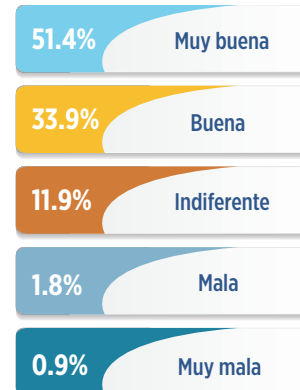

Perfil del visitante

a la ciudad de Loja, 2022

Temporada baja

AEROPUERTO

GÉNERO

EDAD (media) AÑOS

44 Años

NIVEL DE INSTRUCCIÓN

PAÍS DE ORIGEN

FORMA DE VIAJAR

TIPO DE ALOJAMIENTO USADO EN LOJA

SITUACIÓN OCUPACIONAL

MOTIVO PRINCIPAL DEL VIAJE

COMO CALIFICA A LOJA COMO DESTINO TURÍSTICO

ES LA PRIMERA VEZ QUE VISITA LOJA

TOP 10 DE ATRACTIVOS TURÍSTICOS MÁS VISITADOS EN LOJA

CUÁNTOS ATRACTIVOS TURÍSTICOS DE LOJA VISITÓ

GASTOS