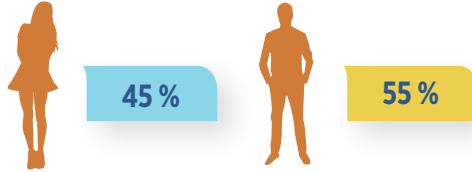

Perfil del visitante

a la ciudad de Loja, 2022

Temporada baja

AEROPUERTO

GÉNERO

EDAD (media) AÑOS

44 Años

NIVEL DE INSTRUCCIÓN

PAÍS DE ORIGEN

FORMA DE VIAJAR

TIPO DE ALOJAMIENTO USADO EN LOJA

SITUACIÓN OCUPACIONAL

MOTIVO PRINCIPAL DEL VIAJE

COMO CALIFICA A LOJA COMO DESTINO TURÍSTICO

ES LA PRIMERA VEZ QUE VISITA LOJA

TOP 10 DE ATRACTIVOS TURÍSTICOS MÁS VISITADOS EN LOJA