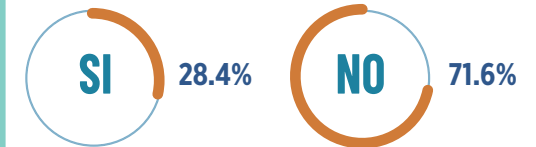

Perfil del visitante

a la ciudad de Loja, 2022

Temporada baja

AEROPUERTO

GÉNERO

EDAD (media) AÑOS

44 Años

NIVEL DE INSTRUCCIÓN

PAÍS DE ORIGEN

FORMA DE VIAJAR

TIPO DE ALOJAMIENTO USADO EN LOJA

SITUACIÓN OCUPACIONAL

MOTIVO PRINCIPAL DEL VIAJE

COMO CALIFICA A LOJA COMO DESTINO TURÍSTICO

ES LA PRIMERA VEZ QUE VISITA LOJA

TOP 10 DE ATRACTIVOS TURÍSTICOS MÁS VISITADOS EN LOJA