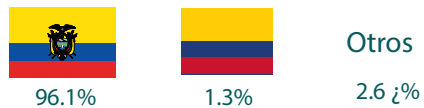

Perfil del visitante a la ciudad de Loja, 2022

Temporada alta

AEROPUERTO

GÉNERO

EDAD (media) AÑOS

36 Años

NIVEL DE INSTRUCCIÓN

PAÍS DE ORIGEN

FORMA DE VIAJAR

TIPO DE ALOJAMIENTO USADO EN LOJA

SITUACIÓN OCUPACIONAL

MOTIVO PRINCIPAL DEL VIAJE

COMO CALIFICA A LOJA COMO DESTINO TURÍSTICO

ES LA PRIMERA VEZ QUE VISITA LOJA

TOP 10 DE ATRACTIVOS TURÍSTICOS MÁS VISITADOS EN LOJA