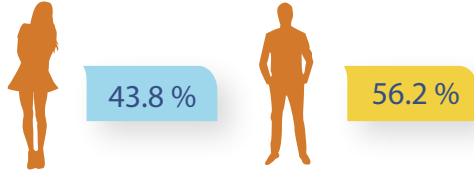

Perfil del visitante a la ciudad de Loja, 2022

Temporada alta

AEROPUERTO

GÉNERO

EDAD (media) AÑOS

36 Años

NIVEL DE INSTRUCCIÓN

PAÍS DE ORIGEN

FORMA DE VIAJAR

TIPO DE ALOJAMIENTO USADO EN LOJA

SITUACIÓN OCUPACIONAL

MOTIVO PRINCIPAL DEL VIAJE

COMO CALIFICA A LOJA COMO DESTINO TURÍSTICO

ES LA PRIMERA VEZ QUE VISITA LOJA

TOP 10 DE ATRACTIVOS TURÍSTICOS MÁS VISITADOS EN LOJA