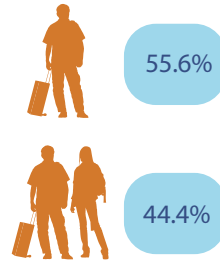

Perfil del visitante a la ciudad de Loja, 2022

Temporada alta

AEROPUERTO

GÉNERO

EDAD (media) AÑOS

36 Años

NIVEL DE INSTRUCCIÓN

PAÍS DE ORIGEN

FORMA DE VIAJAR

TIPO DE ALOJAMIENTO USADO EN LOJA

SITUACIÓN OCUPACIONAL

MOTIVO PRINCIPAL DEL VIAJE

COMO CALIFICA A LOJA COMO DESTINO TURÍSTICO

ES LA PRIMERA VEZ QUE VISITA LOJA

TOP 10 DE ATRACTIVOS TURÍSTICOS MÁS VISITADOS EN LOJA

CUÁNTOS ATRACTIVOS TURÍSTICOS DE LOJA VISITÓ

GASTOS