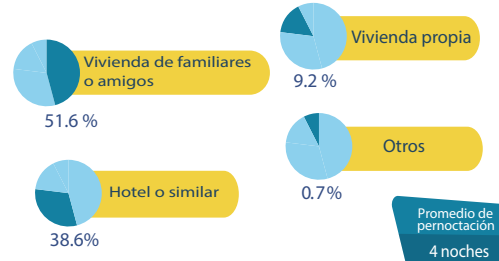

Perfil del visitante a la ciudad de Loja, 2022

Temporada alta

AEROPUERTO

GÉNERO

EDAD (media) AÑOS

36 Años

NIVEL DE INSTRUCCIÓN

PAÍS DE ORIGEN

FORMA DE VIAJAR

TIPO DE ALOJAMIENTO USADO EN LOJA

SITUACIÓN OCUPACIONAL

MOTIVO PRINCIPAL DEL VIAJE

COMO CALIFICA A LOJA COMO DESTINO TURÍSTICO

ES LA PRIMERA VEZ QUE VISITA LOJA

TOP 10 DE ATRACTIVOS TURÍSTICOS MÁS VISITADOS EN LOJA

CUÁNTOS ATRACTIVOS TURÍSTICOS DE LOJA VISITÓ

GASTOS