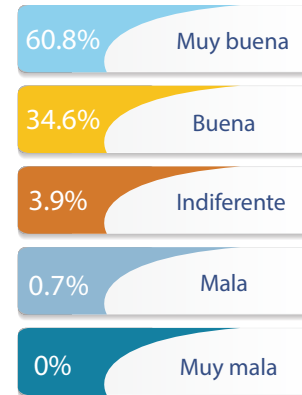

Perfil del visitante a la ciudad de Loja, 2022

Temporada alta

AEROPUERTO

GÉNERO

EDAD (media) AÑOS

36 Años

NIVEL DE INSTRUCCIÓN

PAÍS DE ORIGEN

FORMA DE VIAJAR

TIPO DE ALOJAMIENTO USADO EN LOJA

SITUACIÓN OCUPACIONAL

MOTIVO PRINCIPAL DEL VIAJE

COMO CALIFICA A LOJA COMO DESTINO TURÍSTICO

ES LA PRIMERA VEZ QUE VISITA LOJA

TOP 10 DE ATRACTIVOS TURÍSTICOS MÁS VISITADOS EN LOJA

CUÁNTOS ATRACTIVOS TURÍSTICOS DE LOJA VISITÓ

GASTOS